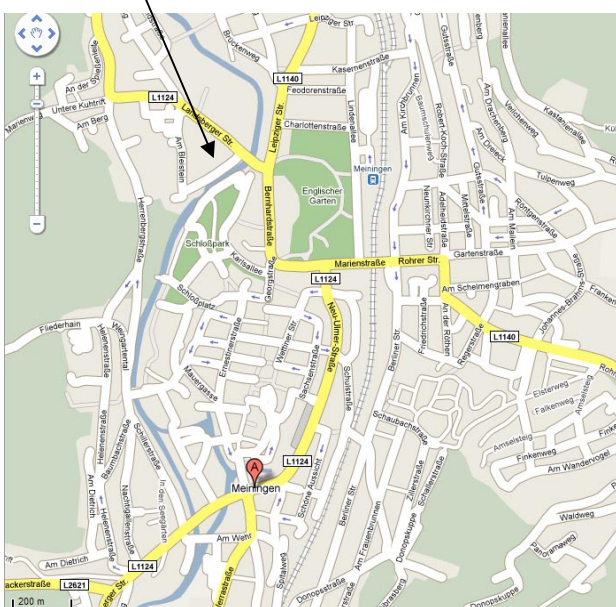

Programm zur Kanufahrt der Jugendfeuerwehren Rhön Grabfeld am Samstag, den 04.07.2009

bis 10. ⁰⁰ Uhr	Anreise Treffpunkt in Meiningen - Parkplatz Volksfest bzw. Theater
10. ⁰⁰ Uhr	Einweisung und Einteilung der Teilnehmer
10. ⁴⁵ Uhr	Abfahrt
12. ⁰⁰ Uhr	Getränkepause bei Bedarf
13. ⁰⁰ - 14. ⁰⁰ Uhr	Mittagspause in Wasungen
ca. 15. ⁰⁰ Uhr	Ankunft in Schwallungen (Schwarzbacher Allee)
17. ⁰⁰ Uhr	Verabschiedung der Teilnehmer

Für die Anfahrt und die Abholung ist selbst zu sorgen!

Abfahrt

Ankunft